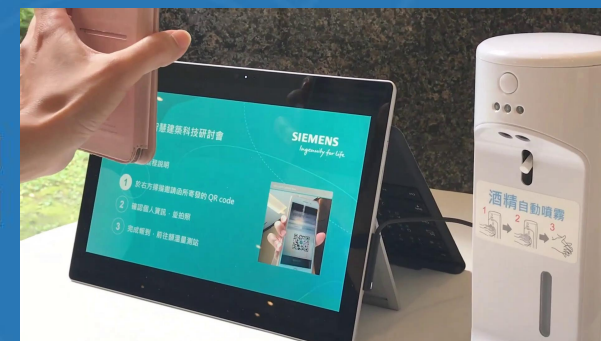

巡檢

- 身分辨識
- 定時定點

訪客管理

- 自助報到
- 門禁管制

AIRA in Office

人臉辨識於智慧辦公室應用

aira

門禁與考勤

- 人臉測溫門禁考勤
- 考勤報表

人員追蹤

- 黑名單警報
- 人臉追蹤

機敏區域門禁

- 雙因子辨識
- 人臉防偽

巡檢

- 身分辨識
- 定時定點

訪客管理

- 自助報到
- 門禁管制

AIRA in Construction Site

工地管理解決方案

aira

車輛管理

- 車牌辨識
- 未註冊名單
- 即時通知

人員管制

- 量額溫+人臉辨識
- 職安卡到期通知
- 外包商報到