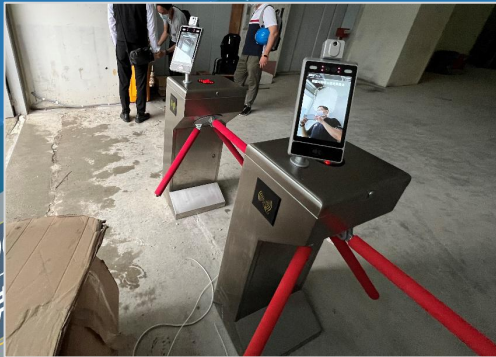

AIRA in Construction Site

工地管理解決方案

aira

車輛管理

- 車牌辨識
- 未註冊名單
- 即時通知