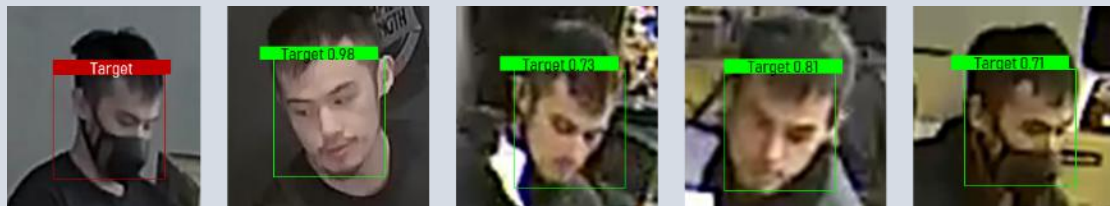

上半身特徵

- 長袖或是短袖
- 衣服顏色
- 衣服 logo

配件

- 帽子 或 眼鏡
- 袋子 或 後背包

下半身特徵

- 褲子或是裙子
- 褲子 / 裙子顏色
- 褲子 / 裙子 logo

新型專利證書：人臉加人形綜合特徵值

比對人臉特徵

使用自行訓練的演算法，即使人臉戴著口罩，依然可以去精準比對出特徵值，在不同的既設攝影機影像，標記出相似度高的人臉

比對人臉+人形特徵

針對既設安防攝影機，進行跨攝影機的人臉與人形比對，採用人臉+人形作為唯一特徵值 (AIRA 專利)

中華民國專利證書

新型第 M630206 號

新型名稱：人物追蹤系統及其伺服器

專利權人：城智科技股份有限公司

新型創作人：詹健民