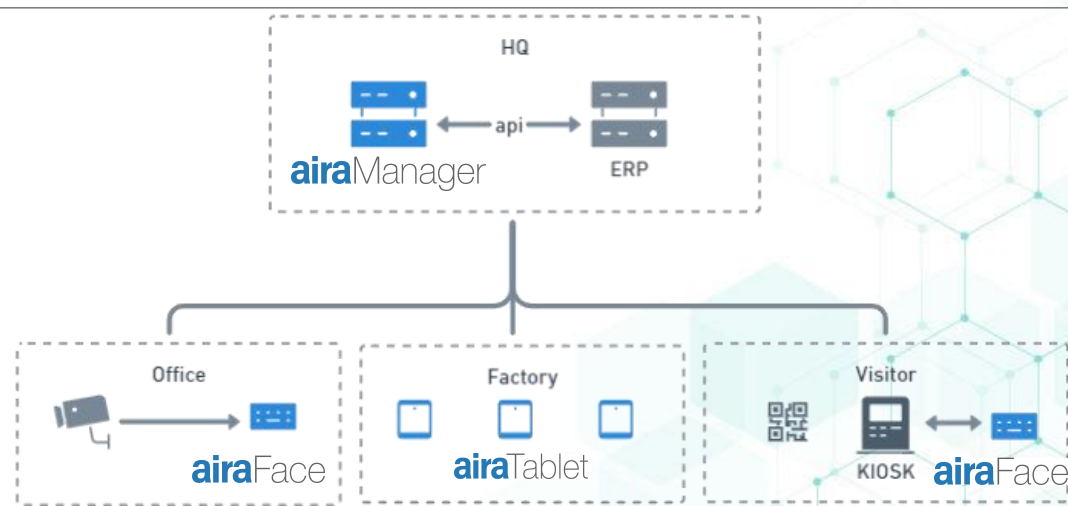

aira

案例說明

企業應用：總部大樓

需求

- 各種型態的出入口，包含閘道機、陽極鎖等，都需要使用人臉辨識控管，共 **24 攝影機**
- 需要結合現有門禁系統，**整合 Siemens SiPass**
- 使用一支攝影機分開控制三個閘門
- 部分場景為高角度與低照度等嚴苛條件
- 需要整合APP進行人臉註冊

效益

- 現場環境都能夠於行進間準確的辨識
- 整合現有門禁系統，不須汰換增加成本
- 一台人臉辨識主機airaFace可以同時處理28隻攝影機大幅降低硬體成本，效能為同場域其他業者的三倍
- 一體化的管理介面，集中管理、設定方便，並可以與現有ERP串接

**競爭對手產品需要 3 台 Xeon Server + GPU Card
AIRA 只需要 1 台 Xeon Server**

成果

一隻攝影機分別控制三個閘道機，並模擬上班時大量人員進出的場景進行壓力測試

現場環境多為逆光與低照度，依然可以準確辨識

企業應用：多辦公室管理

需求

- 主機位於總公司，需要**管理多點辦公室與工廠**
- 透過訪客自助報到與人臉辨識系統，做到**無人化的辦公室管理**
- 外勤人員需要使用APP人臉辨識打卡，並整合內部外出單、簽核等系統
- 透過API與ERP系統做資料交換

效益

- 透過總部進行多點管理，進行資料交換與確認機器狀態
- 整合人臉辨識的智慧化的辦公室系統
- 外勤打卡與簽核，都可以使用aira辨識核心
- 提供完整的API快速整合，IT部門可以直接完成介接

台北、桃園、屏東與美國辦公室上線

成果

< 使用攝影機即可做到多人辨識，同時將資料整合至單一主機進行管理

透過Qrcode>
自助報到

使用airaManager主機管理多點裝置

AIRA in Office

人臉辨識於智慧辦公室應用

aira

門禁與考勤

- 人臉測溫門禁考勤
- 考勤報表

人員追蹤

- 黑名單警報
- 人臉追蹤

機敏區域門禁

- 雙因子辨識
- 人臉防偽