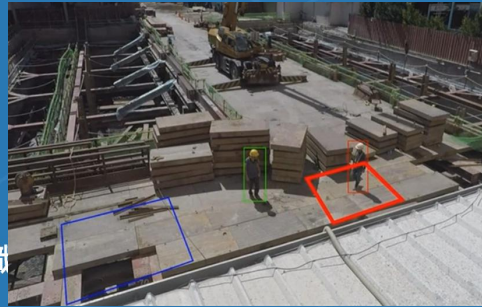

人員管制

- 量額溫+人臉辨識
- 職安卡到期通知
- 外包商報到