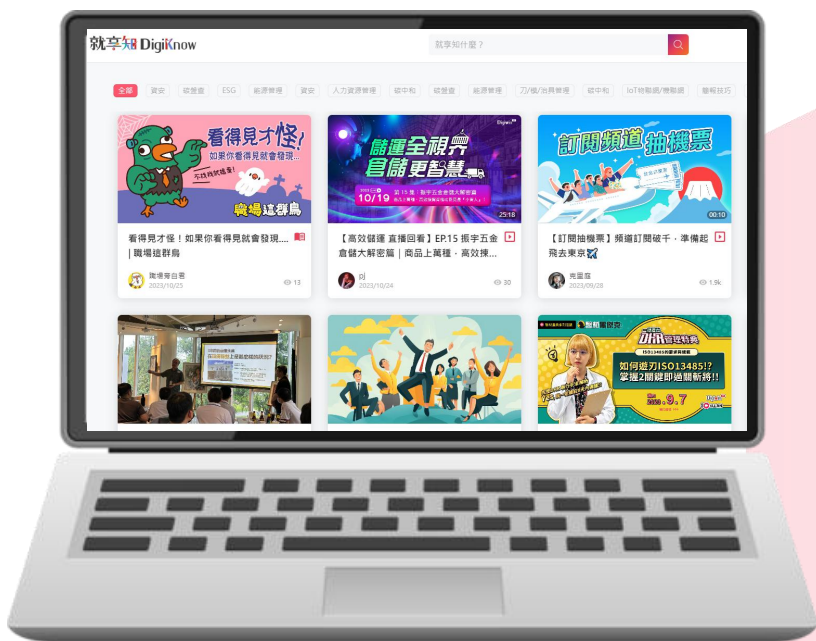

交流產業見解，剖析趨勢新知，行業活動的匯聚地

邀您一起探索豐富知識庫，隨時開啟新視野！

探索多元領域

趨勢、產業、科技、管理
全方位學習體驗

豐富的學習體驗

活動、民調、懶人包
多元形式學習更有趣

隨時隨地不受限

文章、影音、音頻
可隨心即時重複學習