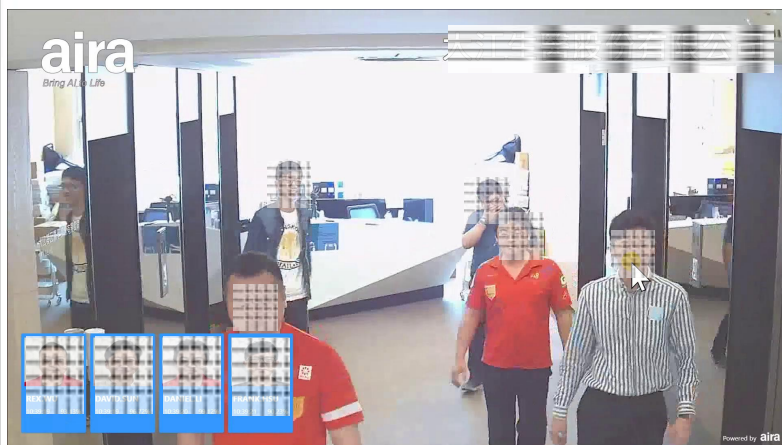

Face ID BFC5E552B3B6839E
Body ID DEA9F325A3E8793A

Camera 1F-02
Camera 1F-07
Camera 2F-01

airaFence 智慧圍籬解決方案

一般 camera 的視角模擬3D camera 景深，計算人體大小與距離

影子不會觸發警報

人員經過不會觸發警報

人員進入警戒區才會觸發警報

airaFence Demo

aira

案例說明

企業應用：總部大樓

需求

- 各種型態的出入口，包含閘道機、陽極鎖等，都需要使用人臉辨識控管，共 **24 攝影機**
- 需要結合現有門禁系統，**整合 Siemens SiPass**
- 使用一支攝影機分開控制三個閘門
- 部分場景為高角度與低照度等嚴苛條件
- 需要整合APP進行人臉註冊

效益

- 現場環境都能夠於行進間準確的辨識
- 整合現有門禁系統，不須汰換增加成本
- 一台人臉辨識主機airaFace可以同時處理28隻攝影機大幅降低硬體成本，效能為同場域其他業者的三倍
- 一體化的管理介面，集中管理、設定方便，並可以與現有ERP串接

**競爭對手產品需要 3 台 Xeon Server + GPU Card
AIRA 只需要 1 台 Xeon Server**

成果

一隻攝影機分別控制三個閘道機，並模擬上班時大量人員進出的場景進行壓力測試

現場環境多為逆光與低照度，依然可以準確辨識

企業應用：多辦公室管理

需求

- 主機位於總公司，需要**管理多點辦公室與工廠**
- 透過訪客自助報到與人臉辨識系統，做到**無人化的辦公室管理**
- 外勤人員需要使用APP人臉辨識打卡，並整合內部外出單、簽核等系統
- 透過API與ERP系統做資料交換

效益

- 透過總部進行多點管理，進行資料交換與確認機器狀態
- 整合人臉辨識的智慧化的辦公室系統
- 外勤打卡與簽核，都可以使用aira辨識核心
- 提供完整的API快速整合，IT部門可以直接完成介接

台北、桃園、屏東與美國辦公室上線

成果

< 使用攝影機即可做到多人辨識，同時將資料整合至單一主機進行管理

透過Qrcode>
自助報到

使用airaManager主機管理多點裝置

AIRA in Office