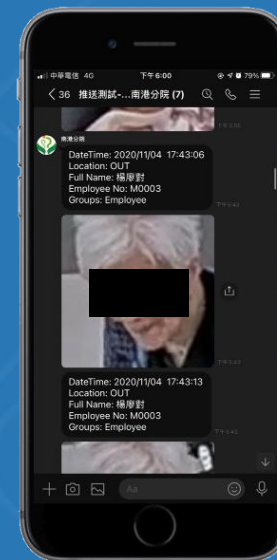

人臉辨識於智慧辦公室應用

aira

門禁與考勤

- 人臉測溫門禁考勤
- 考勤報表

人員追蹤

- 黑名單警報
- 人臉追蹤

機敏區域門禁

- 雙因子辨識
- 人臉防偽

巡檢

- 身分辨識
- 定時定點

訪客管理

- 自助報到
- 門禁管制

AIRA in Office

人臉辨識於智慧辦公室應用

aira

門禁與考勤

- 人臉測溫門禁考勤
- 考勤報表

人員追蹤

- 黑名單警報
- 人臉追蹤

機敏區域門禁

- 雙因子辨識
- 人臉防偽

巡檢

- 身分辨識
- 定時定點

訪客管理