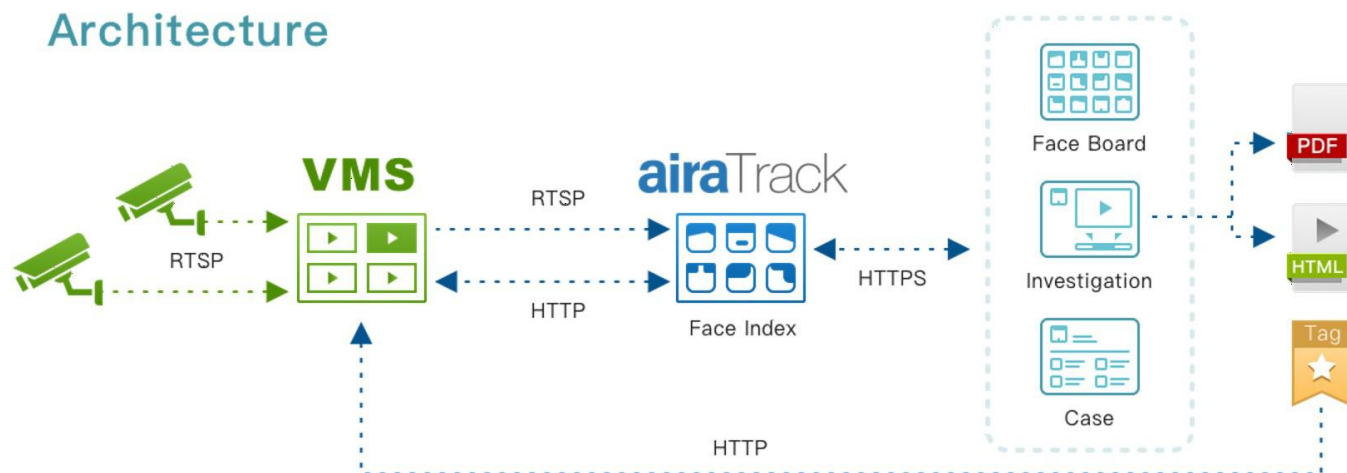

airaTrack 全場域人脸追蹤解決方案

產品功能

人脸牆 (Face Board)

- 從即時影像串流擷取人脸
- 將擷取人脸產生 Face Index，並顯示在人脸牆上
- 合併重複出現的人脸

搜尋任務

- 比對 Face Index 裡面的人脸
- 比對 VMS 錄影檔案裡面的人脸在人脸牆上
- 跨攝影機，多角度搜索人脸
- 目標人物戴著口罩亦可被搜尋

調查報告

- 以時間軸與事件列表方式呈現
- 列出目標人物事件列表，含同行者人脸
- 點擊播放該事件的錄影片段

系統架構

airaFace Demo

airaTrack 全場域人員追蹤系統

確保場域以及人員的安全

- 不需要事先註冊人臉
- 跨攝影機比對人臉
- 可以比對 VMS 錄影檔的人臉
 - 支援 Network Optix VMS
- 調查以及保存證據

Architecture

airaTrack Demo

aira

Face ID BFC5E552B3B6839E
Body ID DEA9F325A3E8793A

Camera 1F-02
Camera 1F-07
Camera 2F-01

airaFence 智慧圍籬解決方案

一般 camera 的視角模擬3D camera 景深，計算人體大小與距離

影子不會觸發警報

人員經過不會觸發警報

人員進入警戒區才會觸發警報

airaFence Demo

aira

案例說明

企業應用：總部大樓

需求

- 各種型態的出入口，包含閘道機、陽極鎖等，都需要使用人臉辨識控管，共 **24 攝影機**
- 需要結合現有門禁系統，**整合 Siemens SiPass**
- 使用一支攝影機分開控制三個閘門
- 部分場景為高角度與低照度等嚴苛條件
- 需要整合APP進行人臉註冊

效益

- 現場環境都能夠於行進間準確的辨識
- 整合現有門禁系統，不須汰換增加成本
- 一台人臉辨識主機airaFace可以同時處理28隻攝影機大幅降低硬體成本，效能為同場域其他業者的三倍
- 一體化的管理介面，集中管理、設定方便，並可以與現有ERP串接