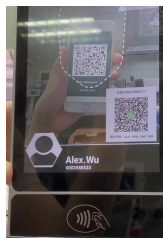

aira

案例說明

企業應用：總部大樓

需求

- 各種型態的出入口，包含閘道機、陽極鎖等，都需要使用人臉辨識控管，共 **24 攝影機**
- 需要結合現有門禁系統，**整合 Siemens SiPass**
- 使用一支攝影機分開控制三個閘門
- 部分場景為高角度與低照度等嚴苛條件
- 需要整合APP進行人臉註冊

效益

- 現場環境都能夠於行進間準確的辨識
- 整合現有門禁系統，不須汰換增加成本
- 一台人臉辨識主機airaFace可以同時處理28隻攝影機大幅降低硬體成本，效能為同場域其他業者的三倍
- 一體化的管理介面，集中管理、設定方便，並可以與現有ERP串接

**競爭對手產品需要 3 台 Xeon Server + GPU Card
AIRA 只需要 1 台 Xeon Server**

成果

一隻攝影機分別控制三個閘道機，並模擬上班時大量人員進出的場景進行壓力測試

現場環境多為逆光與低照度，依然可以準確辨識

企業應用：多辦公室管理

需求

- 主機位於總公司，需要**管理多點辦公室與工廠**
- 透過訪客自助報到與人臉辨識系統，做到**無人化的辦公室管理**
- 外勤人員需要使用APP人臉辨識打卡，並整合內部外出單、簽核等系統
- 透過API與ERP系統做資料交換

效益

- 透過總部進行多點管理，進行資料交換與確認機器狀態
- 整合人臉辨識的智慧化的辦公室系統
- 外勤打卡與簽核，都可以使用aira辨識核心
- 提供完整的API快速整合，IT部門可以直接完成介接

台北、桃園、屏東與美國辦公室上線

成果

< 使用攝影機即可做到多人辨識，同時將資料整合至單一主機進行管理

透過Qrcode>
自助報到

使用airaManager主機管理多點裝置

AIRA in Office

人臉辨識於智慧辦公室應用

aira

門禁與考勤

- 人臉測溫門禁考勤
- 考勤報表

人員追蹤

- 黑名單警報
- 人臉追蹤

機敏區域門禁

- 雙因子辨識
- 人臉防偽