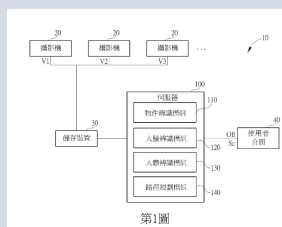

上半身特徵

- 長袖或是短袖
- 衣服顏色
- 衣服 logo

配件

- 帽子 或 眼鏡
- 袋子 或 後背包

下半身特徵

- 褲子或是裙子
- 褲子 / 裙子顏色
- 褲子 / 裙子 logo

新型專利證書：人臉加人形綜合特徵值

比對人臉特徵

使用自行訓練的演算法，即使人臉戴著口罩，依然可以去精準比對出特徵值，在不同的既設攝影機影像，標記出相似度高的人臉

比對人臉+人形特徵

針對既設安防攝影機，進行跨攝影機的人臉與人形比對，採用人臉+人形作為唯一特徵值 (AIRA 專利)

中華民國專利證書

新型第 M630206 號

新型名稱：人物追蹤系統及其伺服器

專利權人：城智科技股份有限公司

新型創作人：詹健民