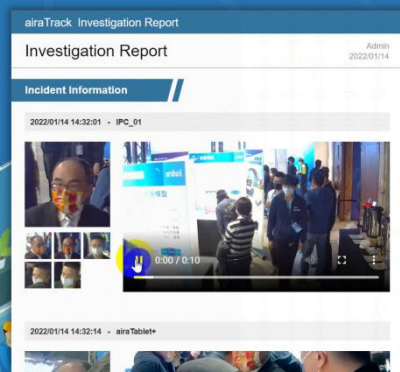

效益

- 透過總部進行多點管理，進行資料交換與確認機器狀態
- 整合人臉辨識的智慧化的辦公室系統
- 外勤打卡與簽核，都可以使用aira辨識核心
- 提供完整的API快速整合，IT部門可以直接完成介接

台北、桃園、屏東與美國辦公室上線

成果

< 使用攝影機即可做到多人辨識，同時將資料整合至單一主機進行管理

透過Qrcode>
自助報到

使用airaManager主機管理多點裝置

AIRA in Office

人臉辨識於智慧辦公室應用

aira

門禁與考勤

- 人臉測溫門禁考勤
- 考勤報表

人員追蹤

- 黑名單警報
- 人臉追蹤

機敏區域門禁

- 雙因子辨識
- 人臉防偽

巡檢

- 身分辨識
- 定時定點

訪客管理

- 自助報到
- 門禁管制

AIRA in Office

人臉辨識於智慧辦公室應用

aira

門禁與考勤

- 人臉測溫門禁考勤
- 考勤報表

人員追蹤

- 黑名單警報
- 人臉追蹤

機敏區域門禁

- 雙因子辨識
- 人臉防偽

巡檢

- 身分辨識
- 定時定點

訪客管理