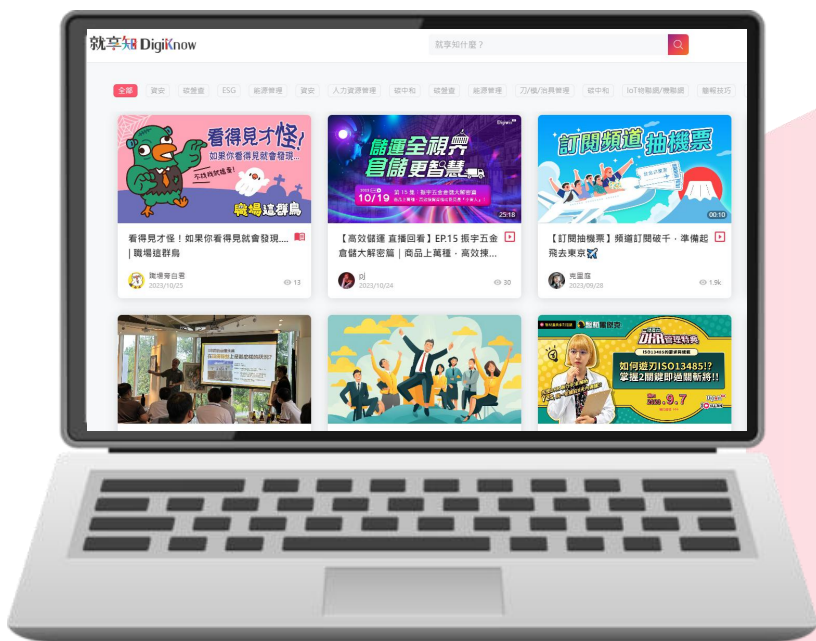

 AOI

 機械手臂

 機聯網

 能源管理

 元宇宙

 系統整合

 刀具管理

無限次數回放觀看，彈性掌握學習時間

交流產業見解，剖析趨勢新知，行業活動的匯聚地

邀您一起探索豐富知識庫，隨時開啟新視野！

探索多元領域

趨勢、產業、科技、管理
全方位學習體驗

豐富的學習體驗

活動、民調、懶人包
多元形式學習更有趣

隨時隨地不受限

文章、影音、音頻
可隨心即時重複學習