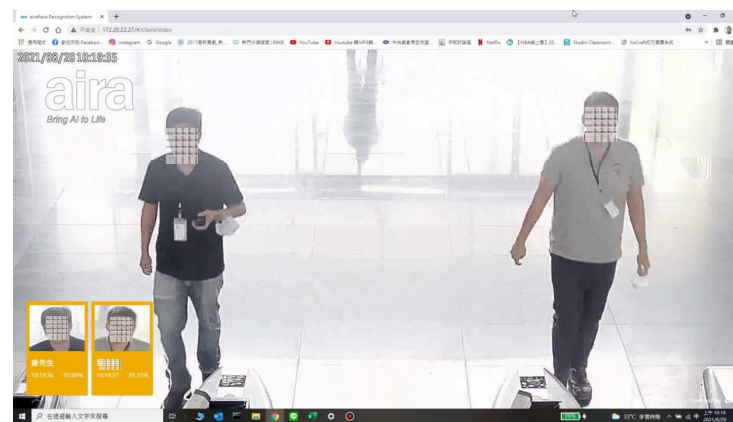

系統架構

airaFace Demo

airaTrack 全場域人員追蹤系統

確保場域以及人員的安全

- 不需要事先註冊人臉
- 跨攝影機比對人臉
- 可以比對 VMS 錄影檔的人臉
 - 支援 Network Optix VMS
- 調查以及保存證據

Architecture

airaTrack Demo

aira

Face ID BFC5E552B3B6839E
Body ID DEA9F325A3E8793A

Camera 1F-02
Camera 1F-07
Camera 2F-01

airaFence 智慧圍籬解決方案

一般 camera 的視角模擬3D camera 景深，計算人體大小與距離

影子不會觸發警報

人員經過不會觸發警報

人員進入警戒區才會觸發警報

airaFence Demo

aira

案例說明

企業應用：總部大樓

需求

- 各種型態的出入口，包含閘道機、陽極鎖等，都需要使用人臉辨識控管，共 **24 攝影機**
- 需要結合現有門禁系統，**整合 Siemens SiPass**
- 使用一支攝影機分開控制三個閘門
- 部分場景為高角度與低照度等嚴苛條件
- 需要整合APP進行人臉註冊

效益

- 現場環境都能夠於行進間準確的辨識
- 整合現有門禁系統，不須汰換增加成本
- 一台人臉辨識主機airaFace可以同時處理28隻攝影機大幅降低硬體成本，效能為同場域其他業者的三倍
- 一體化的管理介面，集中管理、設定方便，並可以與現有ERP串接

**競爭對手產品需要 3 台 Xeon Server + GPU Card
AIRA 只需要 1 台 Xeon Server**

成果

一隻攝影機分別控制三個閘道機，並模擬上班時大量人員進出的場景進行壓力測試

現場環境多為逆光與低照度，依然可以準確辨識

企業應用：多辦公室管理

需求

- 主機位於總公司，需要**管理多點辦公室與工廠**
- 透過訪客自助報到與人臉辨識系統，做到**無人化的辦公室管理**
- 外勤人員需要使用APP人臉辨識打卡，並整合內部外出單、簽核等系統
- 透過API與ERP系統做資料交換