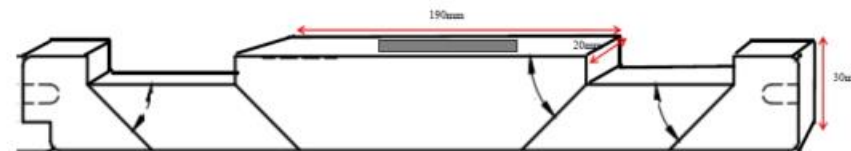

輪胎廠-口金管理系統管理

改善目前口金管理上的不足；例如：口金防誤、口金預熱、口金追蹤、口金履歷管理