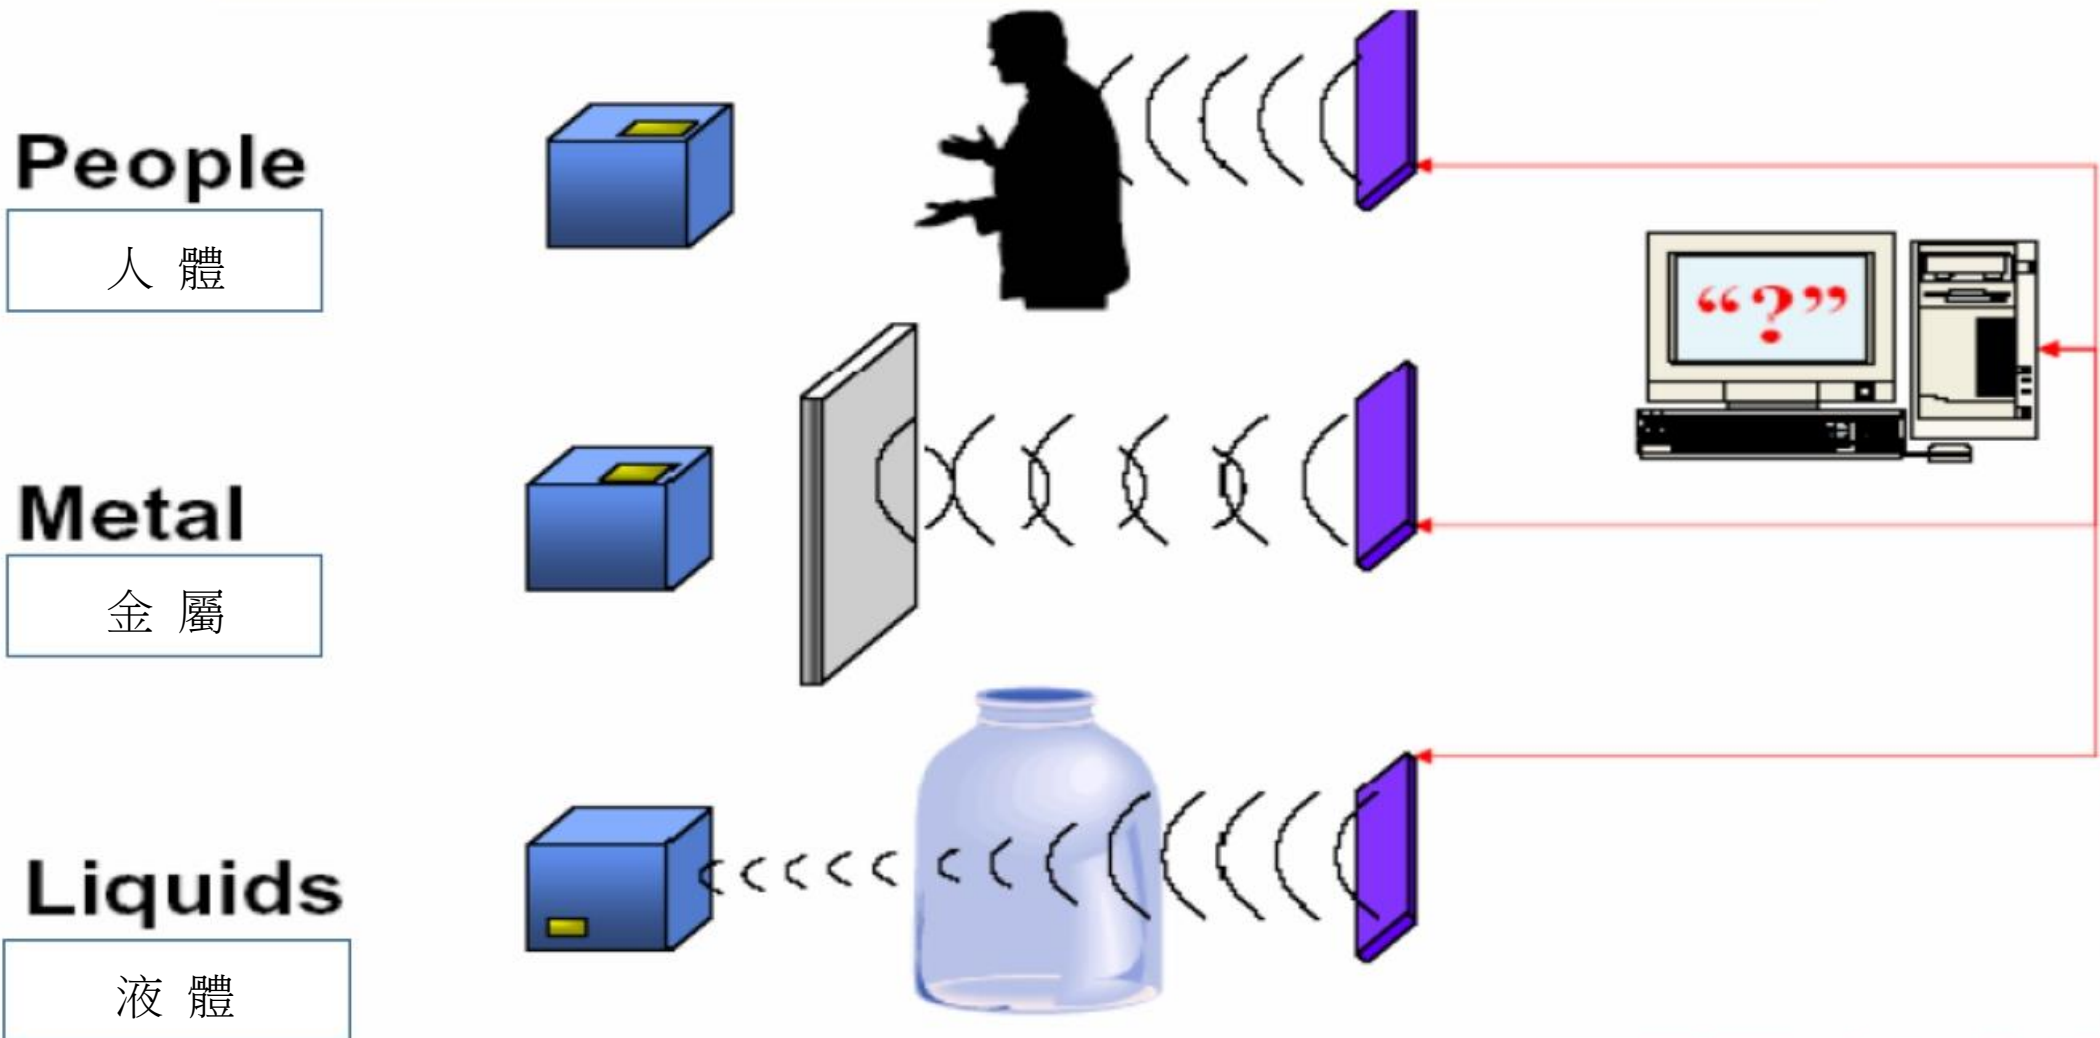

無線電波偵測的困難

People

人體

Metal

金屬

Liquids

液體

擾動的電磁波現形

電磁波碰到金屬材質時：

電磁波接觸到金屬表面時，磁波震盪金屬外圍電子，但隨即被反彈產生「渦形磁場」，磁場波形出現「扭曲、變形」現象！

抗金屬標籤結構解析

聚丙烯(PP)膜覆蓋層

天線設計層

超高頻晶片

鐵氧體覆蓋層

矽膠黏合紙