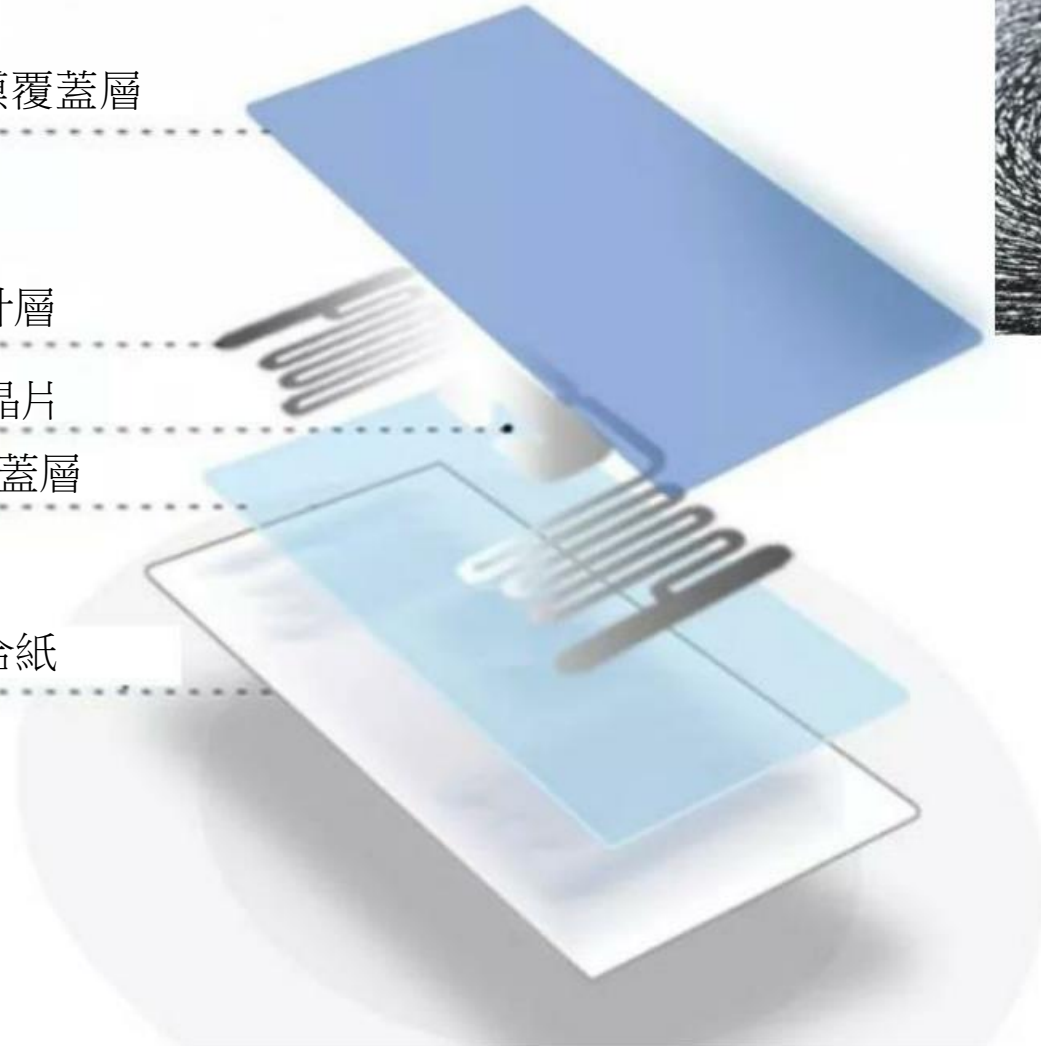

無線電波偵測的困難

People

人體

Metal

金屬

Liquids

液體

擾動的電磁波現形

電磁波碰到金屬材質時：

電磁波接觸到金屬表面時，磁波震盪金屬外圍電子，但隨即被反彈產生「渦形磁場」，磁場波形出現「扭曲、變形」現象！

抗金屬標籤結構解析

聚丙烯(PP)膜覆蓋層

天線設計層

超高頻晶片

鐵氧體覆蓋層

矽膠黏合紙