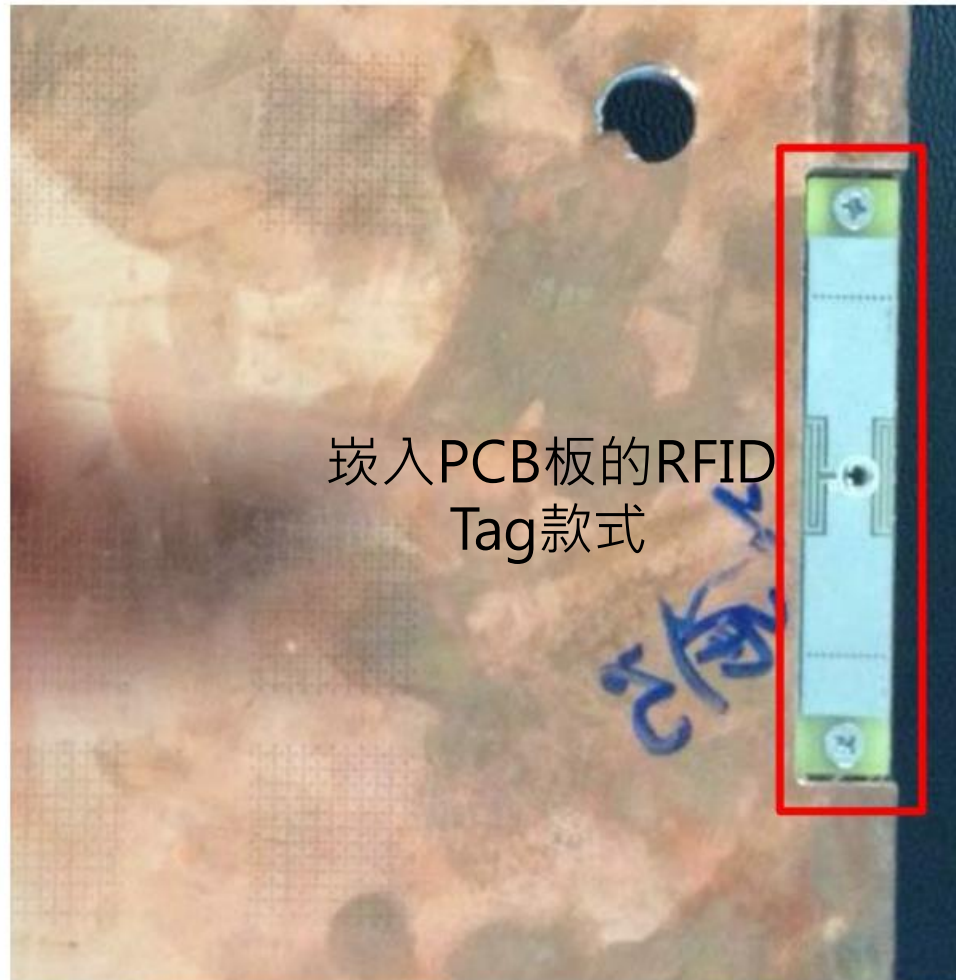

精測廠-PCB產品RFID製程管理

產品上機台管理: 製程確認、防呆機制。