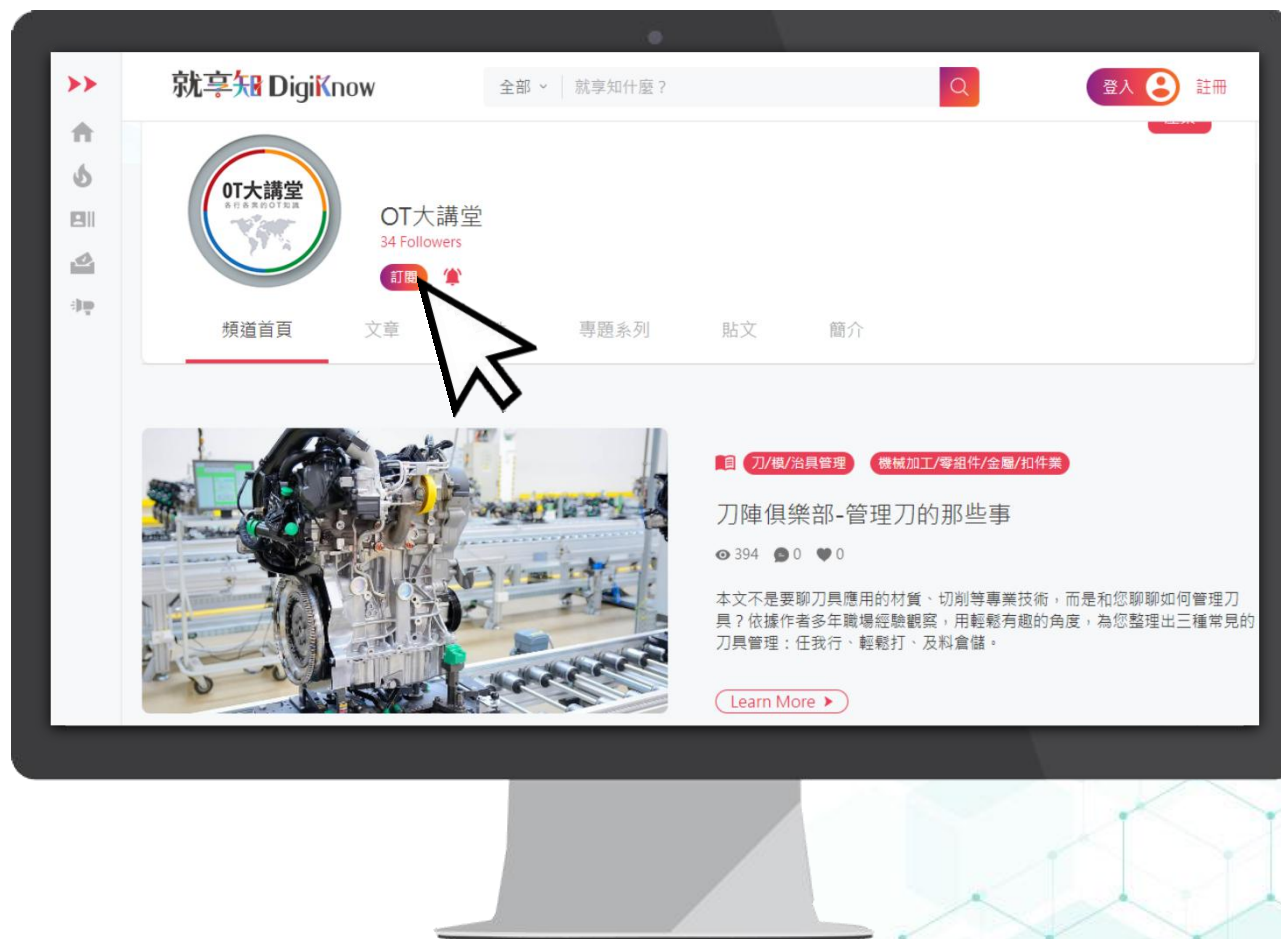

加入就享知，獲取第一手OT資訊

訂閱 OT大講堂 頻道，即時掌握產業最夯OT新知