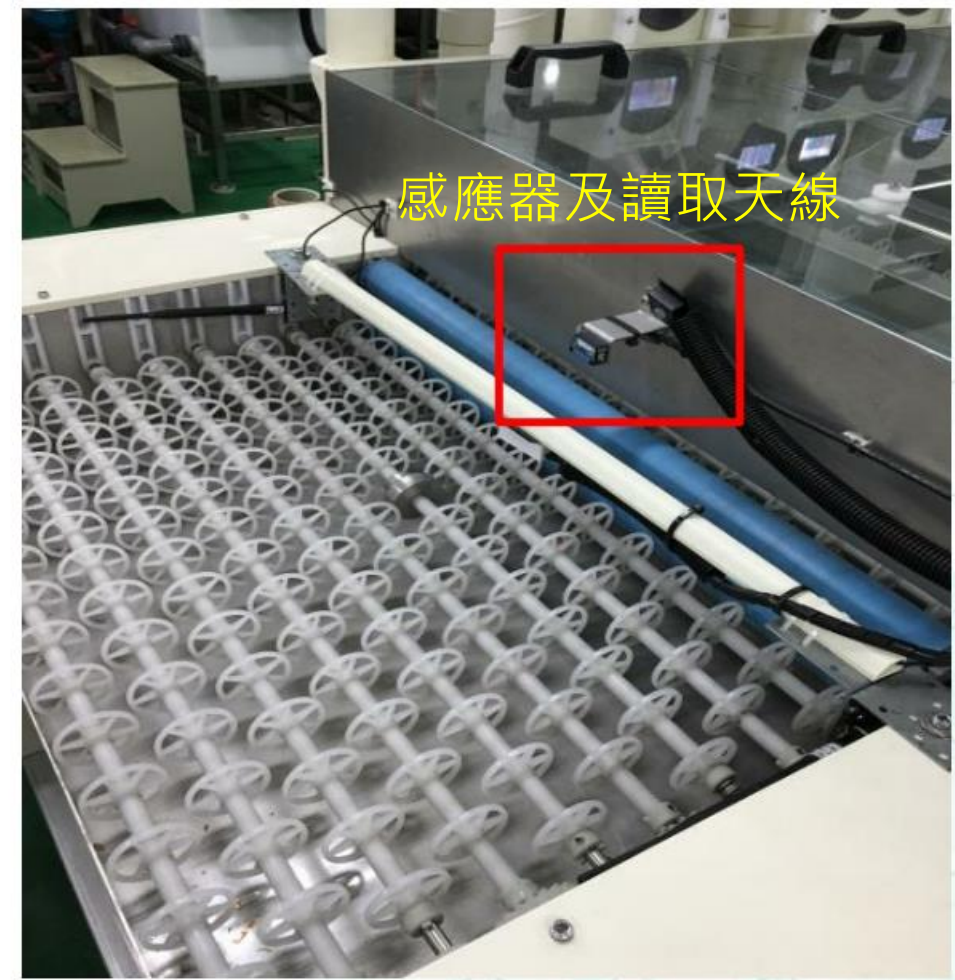

精測廠-PCB產品RFID製程管理

產品上機台管理: 製程確認、防呆機制。