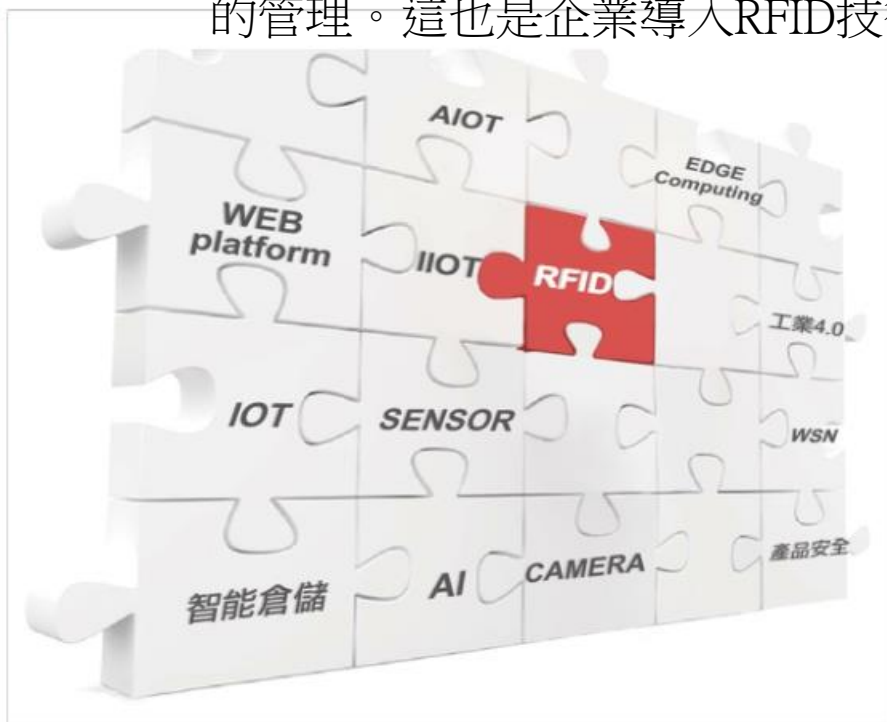

輪胎廠-口金管理系統管理

改善目前口金管理上的不足；例如：口金防誤、口金預熱、口金追蹤、口金履歷管理

精測廠-PCB產品RFID製程管理

產品上機台管理: 製程確認、防呆機制。

塑膠廠-RFID製程卡控數位化

機台製程防呆、模具輪軸上機管理。

機台

入庫

螺絲廠-入出庫與儲區管理

總 結

導入RFID技術能夠降低損失、進行維護、降低物流開支和優化企業資產及客戶服務是眾所周知的優勢。

企業產線的金屬資產均是高價值資產，定位追蹤被認為是一個理想的RFID射頻識別技術的切入點。因為它能提供企業「即時訊息」應用。

「即時訊息」應用讓企業在生產戰情看板上直接調整生產策略。即時化與可視化讓產能和品質發揮統籌管理的效益，同時也讓管理效應直接延伸到作業現場，達到零時差的管理。這也是企業導入RFID技術期望帶來的價值。